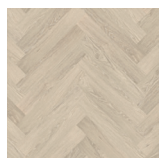

Hirame

Ika*