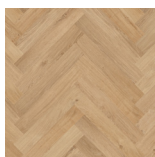

## HERRINGBONE

**FORMÁT:**

4,5 x 125 x 750 mm

**JADRO FLOORIFY® RIGID CORE S MINERÁLMI**

**SYNCHRÓNNA ŠTRUKTÚRA**

**KARTÁČOVANÝ POVRCH**

**4V FÁZA**

**ZÁMOK LIC. UNILIN**

Hirame

Uni

Ika\*

Buri

Unagi

Toro

Anago