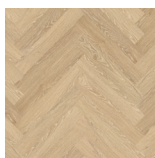

PODLAHY VINYLÓVÉ

floorify®

HERRINGBONE

FORMÁT:

4,5 x 125 x 750 mm

JADRO FLOORIFY® RIGID CORE S MINERÁLMI

SYNCHRÓNNA ŠTRUKTÚRA

KARTÁČOVANÝ POVRCH

4V FÁZA

ZÁMOK LIC. UNILIN

Uni

Buri

SKLADEM

Skladom u distribútora v ČR alebo k rýchlemu dodaniu od európskeho výrobcu vrátane zhodných líšt

ZÁRUKA 25 ROKOV
pre bytové zaťaženie

Autentická rybina HERRINGBONE

~~77,04 €~~

63,95 €

-17%

53,29 € bez DPH

Ušetríte 13,09 €

* Cena pre dekor Ika,
do vypredania zásob

~~66,43 €~~

55,14 €

-17%

45,95 € bez DPH

Ušetríte 11,29 €

AUTENTICKÁ RYBINA
z pravých a ľavých kusov

**KRÁSNE A ODOLNÉ
REALISTICKÉ ŠTRUKTÚRY**

Krásny prirodzený vzhľad dreva v maximálnej komerčnej záťaži 33 a odolnosti proti oderu AC4, s príkladnou odolnosťou proti liehovým fixám

**SCHODOVÉ HRANY
PRE KAŽDÚ PODLAHU**

Do 4 týždňov k dodaniu schodové hrany vyrobené priamo z podlahových lamiel

**20 x 20 = 400 m²
BEZ PRECHODOVÝCH
PROFILOV**

Celé poschodie v súvislej ploche

**NAJPEVNEJŠÍ VINYLÓVÝ
ZÁMOK NA TRHU**

U Floorify prstom zámok nezlomíte, pevnosť 900 kg/m

**SCHODOVÉ HRANY
PRE KAŽDÚ PODLAHU**

Do 4 týždňov k dodaniu schodové hrany vyrobené priamo z podlahových lamiel

60 °C

**ODOLNOSŤ PROTI
TRVALO VYSOKÝM
TEPLOTÁM**

Vhodné aj na elektrické vykurovacie fólie

**NAJVYŠŠIE EKOLÓGICKÉ
ŠTANDARDY**

Žiadne škodlivé ftaláty

Anago