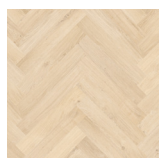

## HERRINGBONE

**FORMÁT:**

4,5 x 125 x 750 mm

**JADRO FLOORIFY® RIGID CORE S MINERÁLMI**

**SYNCHRÓNNA ŠTRUKTÚRA**

**KARTÁČOVANÝ POVRCH**

**4V FÁZA**

**ZÁMOK LIC. UNILIN**